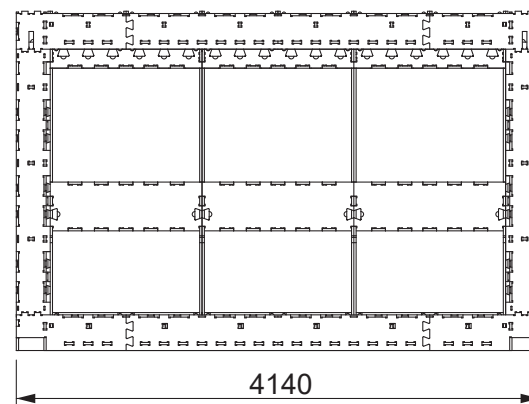

## SPECIFIKACE - ÚL LEŽAN ZEWAHO

2x13-39x30

- Materiál - masivní bidesky
- Síla stěn 38 mm, dno 18 mm
- Vnitřní rozměr na 26 rámků (2x13) - rámky 39 x 30 cm
- Dvě dolní česna
- Střeška výklopná na pantech
- Horní krycí laťky s průduchy

## SPECIFIKACE - ÚL LEŽAN ZEWAHO

2x13-39x30

## VIZUALIZACE - DOMEK SE 4 ÚLY LEŽANY

200-V.0.2.0-XS-8,6

3D MODEL

## SLOŽENÍ A POČET MODULŮ

SKYLARK 200 - DOMKY SE 4 ÚLY LEŽANY - 200-V.0.2.0-XS-8,6

Šířka stavby lze konfigurovat volbou jiných Floor / End modulů. Floor a End moduly jsou dostupné ve 4 rozměrech - XXXS (2,94m), XXS (3,54 m), XS (4,14 m), S (4,74 m).