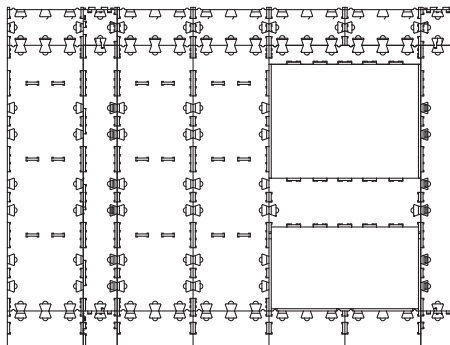

SLOŽENÍ A POČET MODULŮ

SKYLARK 200 - DOMKY SE 4 ÚLY LEŽANY - 200-V.0.2.0-XS-8,6