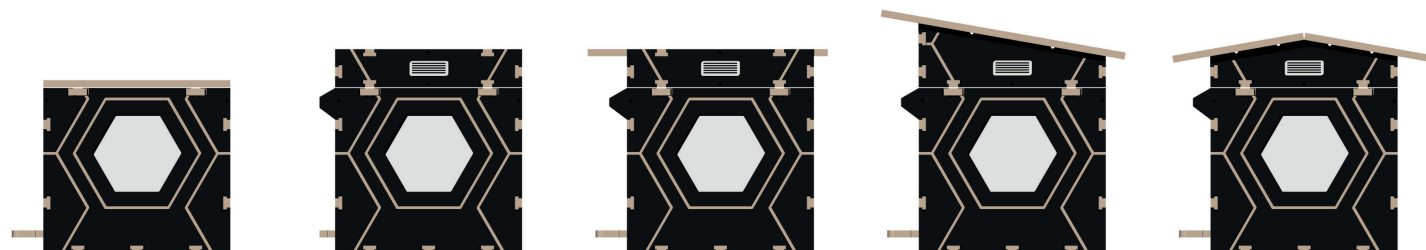

# ÚL LEŽAN ZEWAHO

2x13-39x30

Ležanové úly mají svůj původ v přirozeném včelaření, jsou tradičními typy včelařských úlů s horizontálním uspořádáním. Jsou vhodné pro začátečníky, nabízí dobré zimování. Obsluha úlu nevyžaduje zdvihání těžkých nástavků, což usnadňuje práci ženám, dětem a hendikepovaným včelařům.

## SPECIFIKACE - ÚL LEŽAN ZEWAHO

2x13-39x30

- Materiál - masivní bidesky
- Síla stěn 38 mm, dno 18 mm
- Vnitřní rozměr na 26 rámků (2x13) - rámky 39 x 30 cm
- Dvě dolní česna
- Střeška výklopná na pantech
- Horní krycí laťky s průduchy

## VARIANTY STRÍŠKY / VÍKA

Dále jde stavba konfigurovat počtem Floor modulů. +/- 0,6m přidáním/odebráním jednoho Floor modulu.

Výška stavby lze konfigurovat volbou jiných Wall a Corner modulů. Wall a Corner moduly jsou dostupné ve 4 rozměrech - S (2,1 m), M (2,4 m), L (2,7 m) a XL (3 m).