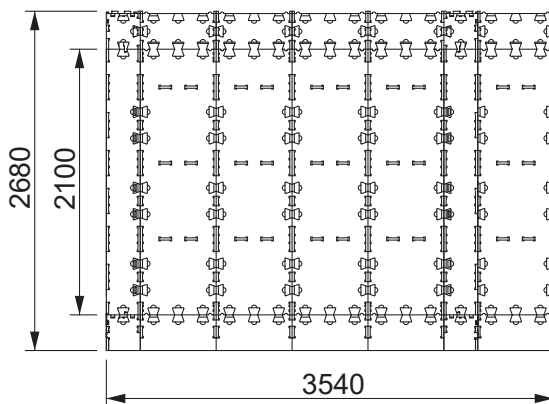

## SPECIFIKACE - ÚL LEŽAN ZEWAHO

2x13-39x30

## VIZUALIZACE - DOMEK SE 4 ÚLY LEŽANY

200-V.0.2.0-XS-8,6

3D MODEL

## SLOŽENÍ A POČET MODULŮ

SKYLARK 200 - DOMKY SE 2 ÚLY LEŽANY - 200-V.0.2.0-XXXS-5,7

3D MODEL