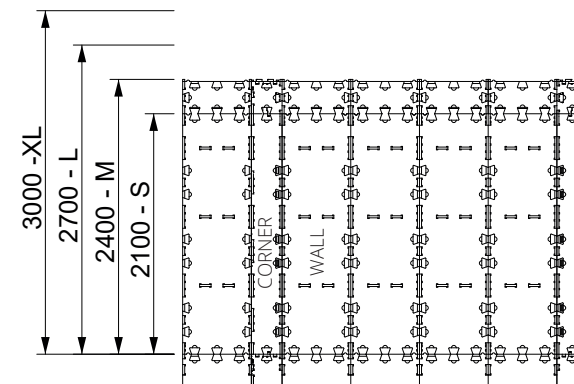

## SLOŽENÍ A POČET MODULŮ

SKYLARK 200 - DOMKY SE 4 ÚLY LEŽANY - 200-V.0.2.0-XS-8,6

Šířka stavby lze konfigurovat volbou jiných Floor / End modulů. Floor a End moduly jsou dostupné ve 4 rozměrech - XXXS (2,94m), XXS (3,54 m), XS (4,14 m), S (4,74 m).

Dále jde stavba konfigurovat počtem Floor modulů. +/- 0,6m přidáním/odebráním jednoho Floor modulu.

Výška stavby lze konfigurovat volbou jiných Wall a Corner modulů. Wall a Corner moduly jsou dostupné ve 4 rozměrech - S (2,1 m), M (2,4 m), L (2,7 m) a XL (3 m).