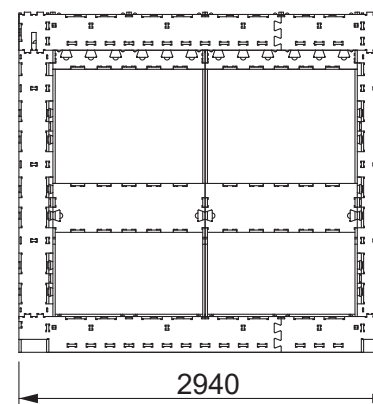

SLOŽENÍ A POČET MODULŮ

SKYLARK 200 - DOMKY SE 2 ÚLY LEŽANY - 200-V.0.2.0-XXXS-5,7