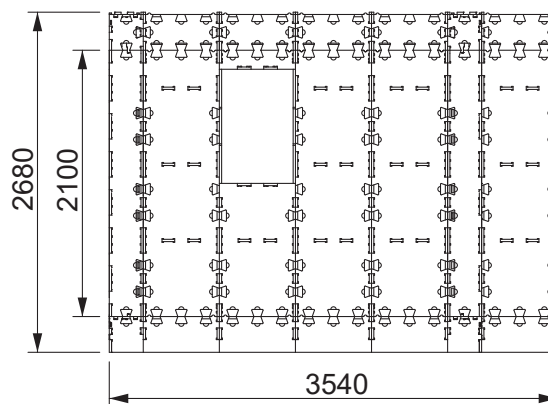

## SPECIFIKACE - ÚL LEŽAN ZEWAHO

2x13-39x30

- Materiál - masivní bidesky
- Síla stěn 38 mm, dno 18 mm
- Vnitřní rozměr na 26 rámků (2x13) - rámky 39 x 30 cm
- Dvě dolní česna
- Střeška výklopná na pantech
- Horní krycí laťky s průduchy

## SPECIFIKACE - ÚL LEŽAN ZEWAHO

2x13-39x30

## VIZUALIZACE - DOMEK SE 2 ÚLY LEŽANY

200-V.0.2.0-XXXS-5,7

## VIZUALIZACE - DOMEK SE 4 ÚLY LEŽANY

200-V.0.2.0-XS-8,6

3D MODEL