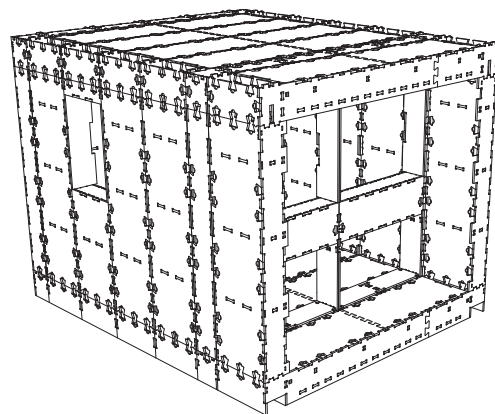

SLOŽENÍ A POČET MODULŮ

SKYLARK 200 - DOMKY SE 2 ÚLY LEŽANY - 200-V.0.2.0-XXXS-5,7