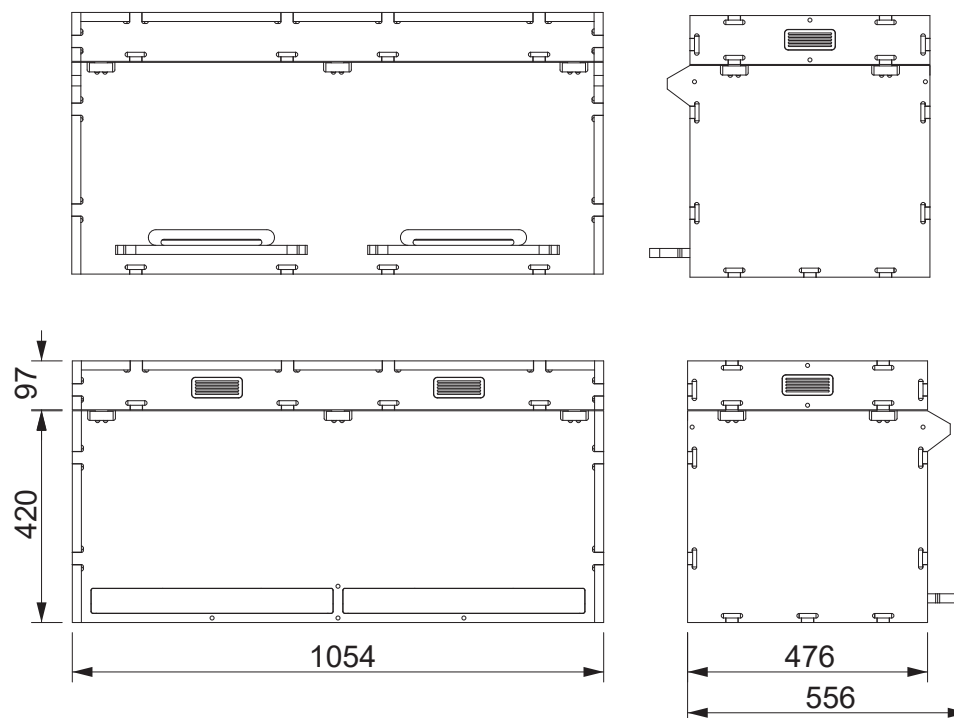

## SPECIFIKACE - ÚL LEŽAN ZEWAHO

2x13-39x30

- Materiál - masivní bidesky
- Síla stěn 38 mm, dno 18 mm
- Vnitřní rozměr na 26 rámků (2x13) - rámky 39 x 30 cm
- Dvě dolní česna
- Střeška výklopná na pantech
- Horní krycí laťky s průduchy

## SPECIFIKACE - ÚL LEŽAN ZEWAHO

2x13-39x30

## SLOŽENÍ A POČET MODULŮ

SKYLARK 200 - DOMKY SE 4 ÚLY LEŽANY - 200-V.0.2.0-XS-8,6

Šířka stavby lze konfigurovat volbou jiných Floor / End modulů. Floor a End moduly jsou dostupné ve 4 rozměrech - XXXS (2,94m), XXS (3,54 m), XS (4,14 m), S (4,74 m).

Dále jde stavba konfigurovat počtem Floor modulů. +/- 0,6m přidáním/odebráním jednoho Floor modulu.

Výška stavby lze konfigurovat volbou jiných Wall a Corner modulů. Wall a Corner moduly jsou dostupné ve 4 rozměrech - S (2,1 m), M (2,4 m), L (2,7 m) a XL (3 m).