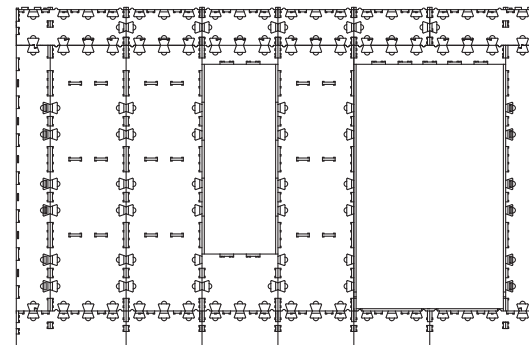

SLOŽENÍ A POČET MODULŮ

SKYLARK 200 - DOMKY SE 4 ÚLY LEŽANY - 200-V.0.2.0-XS-8,6