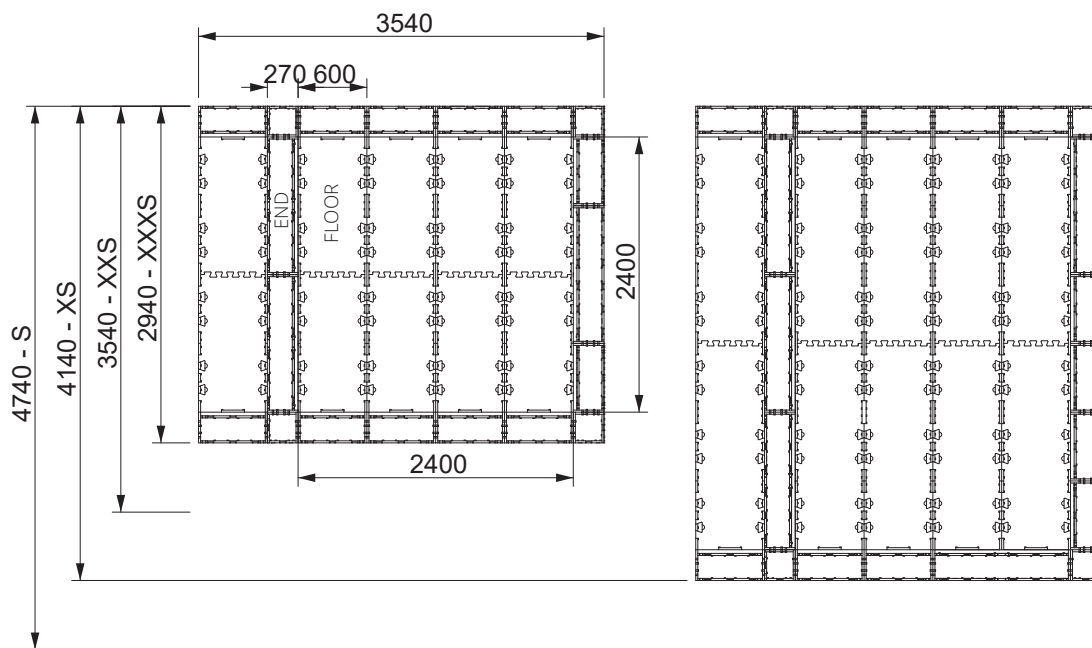

## SPECIFIKACE - ÚL LEŽAN ZEWAHO

2x13-39x30

## SLOŽENÍ A POČET MODULŮ

SKYLARK 200 - DOMKY SE 2 ÚLY LEŽANY - 200-V.0.2.0-XXXS-5,7

3D MODEL

## SLOŽENÍ A POČET MODULŮ

SKYLARK 200 - DOMKY SE 4 ÚLY LEŽANY - 200-V.0.2.0-XS-8,6

Šířka stavby lze konfigurovat volbou jiných Floor / End modulů. Floor a End moduly jsou dostupné ve 4 rozměrech - XXXS (2,94m), XXS (3,54 m), XS (4,14 m), S (4,74 m).

Dále jde stavba konfigurovat počtem Floor modulů. +/- 0,6m přidáním/odebráním jednoho Floor modulu.

Výška stavby lze konfigurovat volbou jiných Wall a Corner modulů. Wall a Corner moduly jsou dostupné ve 4 rozměrech - S (2,1 m), M (2,4 m), L (2,7 m) a XL (3 m).