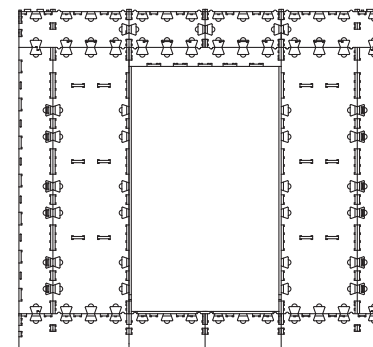

SLOŽENÍ A POČET MODULŮ

SKYLARK 200 - DOMKY SE 2 ÚLY LEŽANY - 200-V.0.2.0-XXXS-5,7